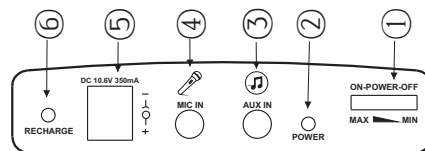

※ 选购件

DA-1210 便携袋 1个

HM-820微型手持麦克风 1个

※ 控制面板功能示意图

- ①. 电源开关和音量调整旋钮:向左转动旋钮,听到“嘀”一声,表示扩音器已通电,此时电源指示灯②亮,继续向左声音越大,反之,声音越小直至关机。
- ②. 电源指示灯:当扩音器通电时,此灯会亮。同时当④插入线控麦克风插头时,此灯会熄灭,直到线控麦克风上的开关开时,此灯才会亮。电池耗尽时,灯的亮度会减弱直至熄灭。
- ③. 音频输入插孔。
- ④. 麦克风输入插孔:将Φ3.5mm的麦克风插头插入此孔,或将Φ3.5mm线控麦克风插头插入此孔,进入待机状态。
- ⑤. 充电输入插孔:将随机配送的10.6V/350mA电源充电器插头插入此孔,即可开始对电池充电。
- ⑥. 充电指示灯:将充电器插入⑤孔内时,指示灯亮,表示电池进入充电状态;指示灯由红色变为绿色后,表示电已充满。