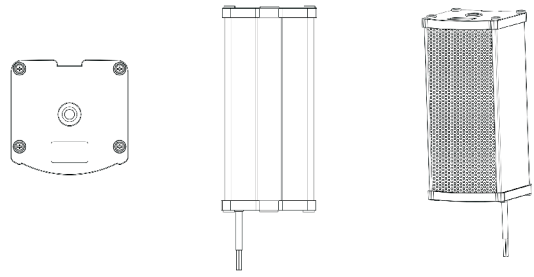

欢迎使用EB系列音柱，使用前请您仔细阅读说明书，以便能正确的操作使用。

若存在有疑问或者您有宝贵的建议，可通过拨打得胜官方服务热线400 6828 333 或微信扫描二维码关注得胜官方公众号与我们联系。

■ 产品特性

- EB系列铝音柱是3英寸专业级定压音柱，系统采用防潮，耐紫外线的工业材料设计。随机搭配安装配件，最大程度简化安装过程
- 喇叭单元采用3英寸复合材质振膜，整个系统声音温暖厚实，人声饱满
- 音柱网罩采用铝金属网罩，抗腐蚀的同时减轻了产品重量，安装及拆卸维修非常方便。

■ 适用场合

高端零售店，餐厅，商店，教堂，建筑背景音乐等多种用途。

■ 技术参数

产品类型	高级专业广播音柱			
产品型号	EB-30	EB-60	EB-100	EB-140
音箱功率(AES)	30W	60W	100W	140W
输入电压	100V	100V	100V	100V
灵敏度	89dB	90dB	92dB	95dB
频率响应	150-16000Hz	150-16000Hz	150-16000Hz	150-16000Hz
扬声器数量	1只	2只	4只	6只
扬声器尺寸	3寸	3寸	3寸	3寸
外部尺寸(mm)	94.5X92.5X210	94.5X92.5X289	94.5X92.5X486	94.5X92.5X684
安装方式	壁挂安装	壁挂安装	壁挂安装	壁挂安装
安装配件	L型支架+螺丝包	L型支架+螺丝包	L型支架+螺丝包	L型支架+螺丝包
产品重量	0.93KG	1.42KG	2.47KG	3.47KG

■ 产品安装

■ 产品图示

■ 产品尺寸图

■ 安全警示

为避免电击、高温、着火、辐射、爆炸、机械危险以及使用不当等可能造成的人身伤害或财产损失，使用本产品，请仔细阅读并遵守以下事项：

1. 使用产品时请确认所连接设备与本产品功率是否匹配以及合理调整音量大小，不要在超过产品功率及大音量下长时间使用，以免造成产品异常和听力损伤；
2. 使用中若发现有异常（如冒烟、异味等），请立即关闭电源开关并拔掉电源插头，然后将产品送经销商检修；
3. 本产品及配件都应放置在室内干燥通风处，勿长期存放在潮湿、灰尘多的环境，使用中避免靠近火源、雨淋、进水、过度碰撞、抛掷、振动本机及覆盖通风孔，以免损坏其功能；
4. 若产品需要固定于墙壁或天花板上时，请确保固定到位，防止因固定强度不足导致产品发生跌落危险；
5. 使用该产品时需遵守相关安全规定，法律法规明确禁止使用场合请勿使用本机，以免导致意外事故。

注意事项：

1. 本单为保修凭证，请用户妥善保管，如有遗失，恕不保修或退换。
2. 保修期限：购买之日起十二个月内。
3. 除了不可抗力事件损坏外，由本公司负责，免费维修。
4. 如属保管不善或使用不当造成的损坏，维修点将酌情收费。
5. 擅自拆卸维修者，不予保修。
6. 以上保修条款仅限于中国市场适用（不包含港澳台地区）。

产品服务保证书

姓名：_____ 电话：_____ 地址：_____

商品：_____ 型号：_____ 购买日期：_____ 年 _____ 月 _____ 日

维修记录栏（由维修员填写）	维修员签名	日期

◆广东得胜电子有限公司 ◆电话：400-6828-333 ◆地址：广东省惠州市博罗县龙溪街道富康一路2号