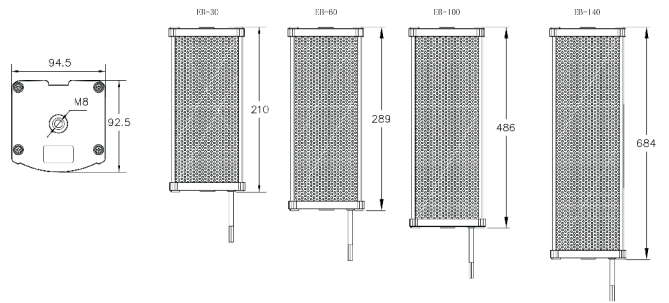

■ 产品尺寸图

■ 安全警示

为避免电击、高温、着火、辐射、爆炸、机械危险以及使用不当等可能造成的人身伤害或财产损失，使用本产品，请仔细阅读并遵守以下事项：

1. 使用产品时请确认所连接设备与本产品功率是否匹配以及合理调整音量大小，不要在超过产品功率及大音量下长时间使用，以免造成产品异常和听力损伤；
2. 使用中若发现有异常（如冒烟、异味等），请立即关闭电源开关并拔掉电源插头，然后将产品送经销商检修；
3. 本产品及配件都应放置在室内干燥通风处，勿长期存放在潮湿、灰尘多的环境，使用中避免靠近火源、雨淋、进水、过度碰撞、抛掷、振动本机及覆盖通风孔，以免损坏其功能；
4. 若产品需要固定于墙壁或天花板上时，请确保固定到位，防止因固定强度不足导致产品发生跌落危险；
5. 使用该产品时需遵守相关安全规定，法律法规明确禁止使用场合请勿使用本机，以免导致意外事故。

注意事项：

1. 本单为保修凭证，请用户妥善保管，如有遗失，恕不保修或退换。
2. 保修期限：购买之日起十二个月内。
3. 除了不可抗力事件损坏外，由本公司负责，免费维修。
4. 如属保管不善或使用不当造成的损坏，维修点将酌情收费。
5. 擅自拆卸维修者，不予保修。
6. 以上保修条款仅限于中国市场适用（不包含港澳台地区）。

产品服务保证书

姓名：_____ 电话：_____ 地址：_____

商品：_____ 型号：_____ 购买日期：_____ 年 _____ 月 _____ 日

维修记录栏（由维修员填写）	维修员签名	日期

◆广东得胜电子有限公司 ◆电话：400-6828-333 ◆地址：广东省惠州市博罗县龙溪街道富康一路2号